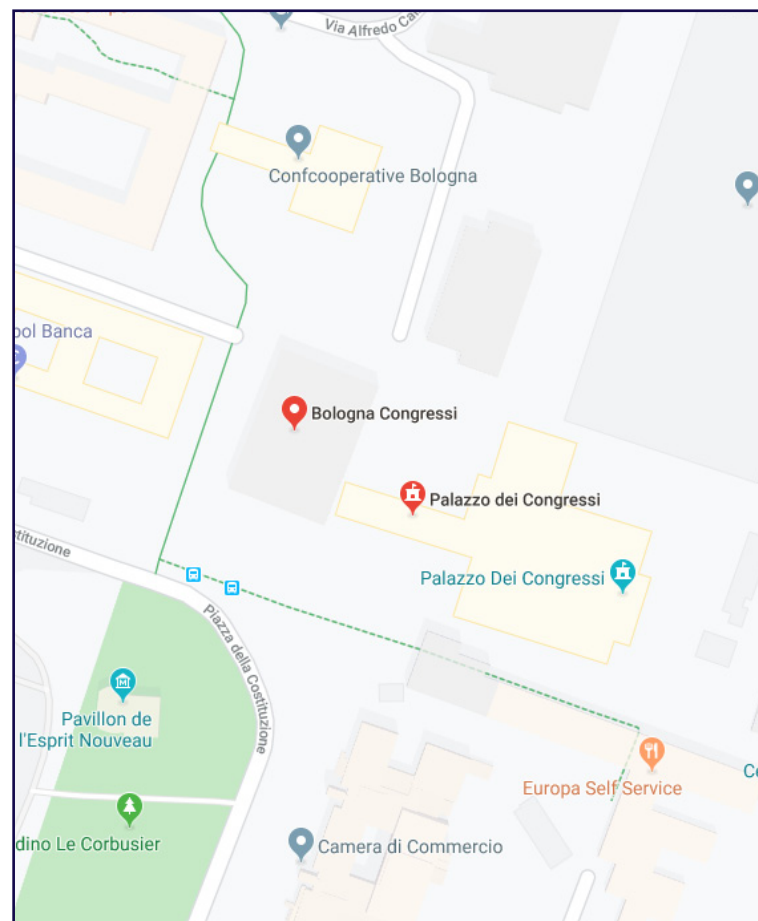

COME RAGGIUNGERCI

In auto

Da A14 da nord prendere l'uscita Borgo Panigale

Da A14 da est prendere l'uscita Borgo San Lazzaro

Da A14 da sud/ovest l'uscita Casalecchio/Bologna

Tangenziale nord di Bologna. Guida in direzione di Piazza della Costituzione a Bologna

In aereo

Dall'aeroporto Guglielmo Marconi BLQ fermata Mille -> 88 fermata Parcheggio Costituzione

Trasporti urbani

Il quartiere fieristico è collegato attraverso una serie di autobus urbani

AUTOBUS -> TPER linee 35 - 38

dalla Stazione Centrale di Bologna alla fermata Fiera Palazzo Congress

INFORMAZIONI UTILI