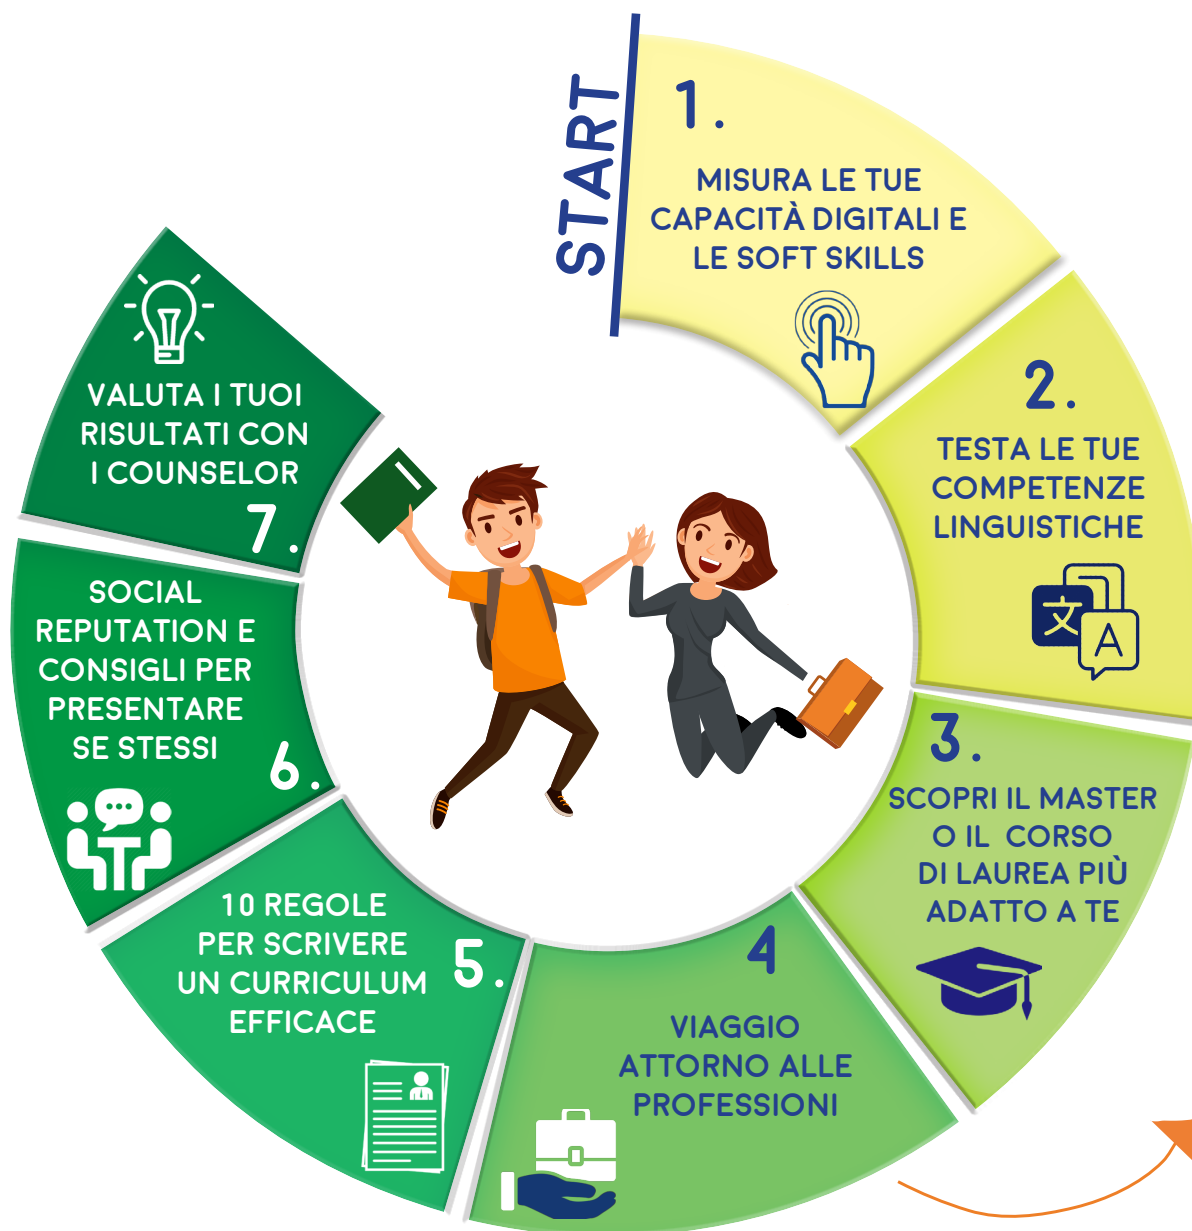

Il percorso della conoscenza sulla strada dell'occupazione

• **Viaggio nel futuro del mondo del lavoro**, a cura dell'Associazione Nazionale Giovani Consulenti del Lavoro
h 10.00 e h 14.30 Sala Magenta

• **L'alternanza Scuola - Lavoro**, a cura dell'Associazione Nazionale Giovani Consulenti del Lavoro
h 10.30 e h 15.00 Sala Magenta

CIRCUITO LAVORO